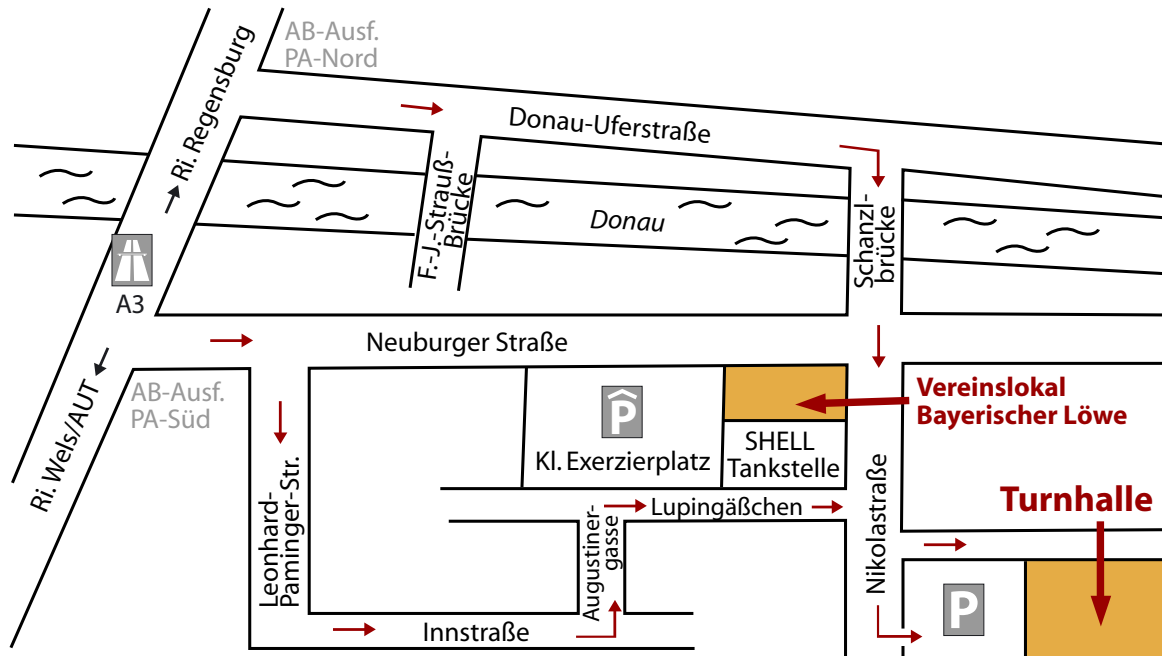

# Spielokal des TTC Fortuna Passau

## Turnhallen St. Nikola-Schule Nikolastraße 11, Passau

Wegbeschreibung:

Sie nehmen von der A3 kommend die Ausfahrt Passau-Nord:

Folgen Sie bitte der Donau-Uferstraße in Richtung Stadtmitte. Überqueren Sie anschließend die Schanzlbrücke geradeaus, ebenso die nachfolgende Kreuzung. Rechter Hand passieren Sie das Vereinslokal "Bayerischer Löwe" und eine Tankstelle. Die nächste Querstraße links führt Sie direkt zum Spielokal (Innenhofeingang). Ihr Fahrzeug können Sie jedoch in dieser Straße nicht abstellen. Nutzen Sie bitte deshalb die oben gekennzeichneten Parkmöglichkeiten.

Sie nehmen von der A3 kommend die Ausfahrt Passau-Süd:

Folgen Sie bitte den Hinweisschildern stadteinwärts. Auf der Neuburger Straße gelangen Sie Richtung Stadtmitte. Biegen Sie nach einer Weile an einer größeren Ampelkreuzung rechts in die Leonard-Paminger-Straße ein (Richtung Krankenhaus). Sie gelangen in die Innstraße. Folgen Sie dieser Straße solange bis Sie an einer Ampel links in die Augustiner-gasse (Ecke Finanzamt) einbiegen können (Richtung Kleiner Exerzierplatz). Fahren Sie an der nächsten Ampel rechts in das Lupingässchen. An der nächsten Ampel biegen Sie noch einmal rechts ab und Sie befinden sich in der Nikolastraße. Die nächste Querstraße links führt Sie direkt zum Spielokal (Innenhofeingang). Ihr Fahrzeug können Sie jedoch in dieser Straße nicht abstellen. Nutzen Sie bitte deshalb die oben gekennzeichneten Parkmöglichkeiten.